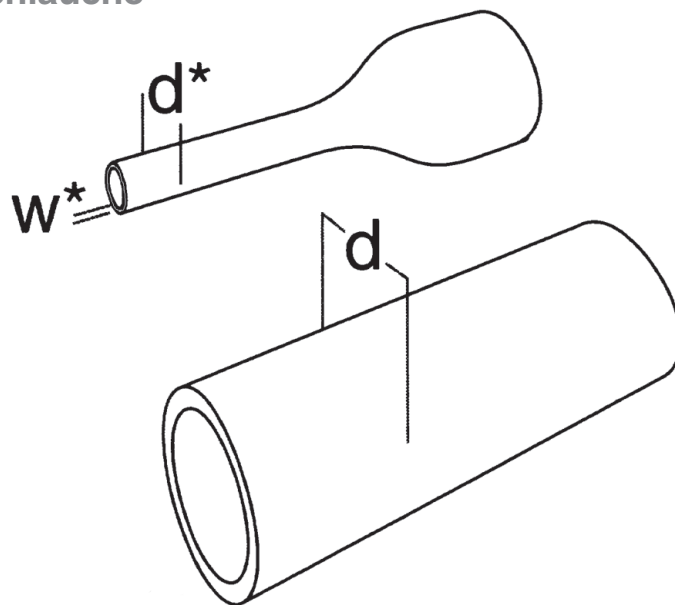

# Schrumpfschläuche kriechstromfest, Farbe rot

schrumpfbare Schläuche

Schrumpfschläuche	Abmessungen (mm)			
	*nach freier Schrumpfung			Standard-Rollenlänge (m)
d innen min.	d* innen max.	w* min.		
SKR 35/12	35	12	2,6	40
SKR 49/16	49	16	2,9	40
SKR 56/21	56	21	3,0	40
SKR 70/26	70	26	3,1	40

Andere Längen auf Anfrage.

## Die Anwendung

SKR ist ein roter kriechstromfester und selbstverlöschender Schrumpfschlauch für hohe Isolationsansprüche und Mittelspannung bis 36 kV.